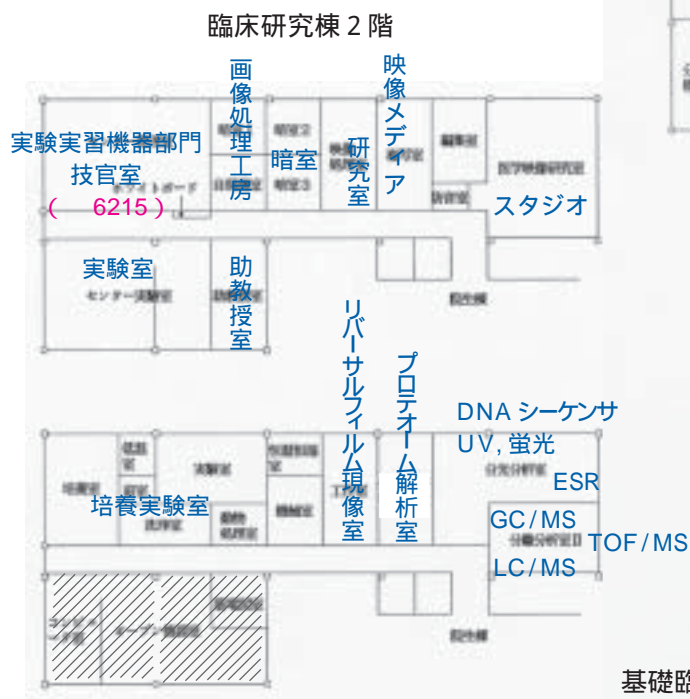

大分医科大学の平面図

- 生命科学実験分野
- 実験実習機器部門
- 動物実験部門
- RI 実験部門 21
- 社会環境医学研究分野

臨床研究棟 1階

生命科学実験分野実験実習機器部門平面図

臨床研究棟 3階

基礎臨床研究棟 1階